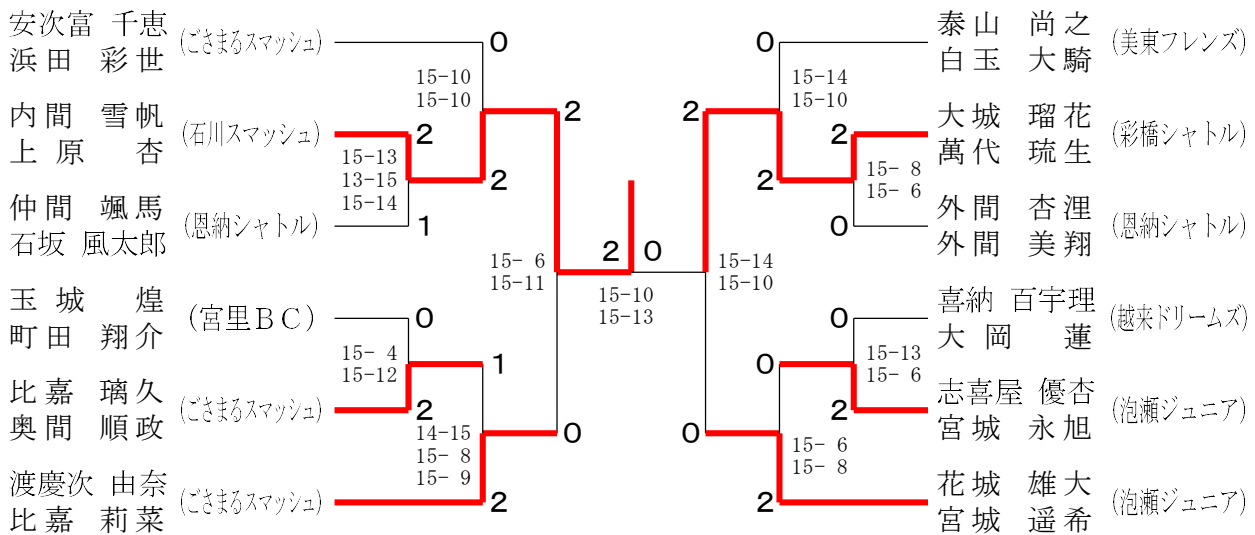

B E	C ブ	ク ロ	ラ ッ	ス ク	玉 町	城 田	比 奥	嘉 間	伊 比	波 嘉	萬 萬	代 代	前 稻	田 田	勝 敗	順 位
玉 町	城 田	煌 翔	介 介	(宮里BC)			○ 21-19		○ 21-13		○ -X		○ 21- 8		M 4-0 G 4-0 P 84-40	1
比 奥	嘉 間	璃 順	久 政	(ごさまるスマッシュ)	×				○ 21-12		○ -X		○ 21- 9		M 3-1 G 3-1 P 82-42	2
伊 比	波 嘉	新 優	菜 藍	(恩納シャトル)	×		×				○ -X		○ 21- 5		M 2-2 G 2-2 P 67-47	3
萬 代	萬 代	夢 琉	生 生	(彩橋シャトル)	×		×		×				×		M 0-4 G 0-4 P 0-84	5
前 稻	田 田	佳 那	汰 杏	(美東フレンズ)	×		×		×						M 1-3 G 1-3 P 43-63	4

B F	C ブ	ク ロ	ラ ッ	ス ク	花 宮	城 城	安 次	富 田	上 池	運 天	天 原	浜 仲	里 本	勝 敗	順 位
花 宮	城 城	雄 遥	大 希	(泡瀬ジュニア)			○ 21-14		○ 21- 7			○ 21-13		M 3-0 G 3-0 P 63-34	1
安 次	富 田	千 彩	恵 世	(ごさまるスマッシュ)	×				○ 21-19			○ 21-15		M 2-1 G 2-1 P 56-55	2
上 池	運 天	心 春	春 心	(石川スマッシュ)	×		×					○ 21-15		M 1-2 G 1-2 P 47-57	3
浜 仲	里 本	紗 莉	帆 花	(美東フレンズ)	×		×		×					M 0-3 G 0-3 P 43-63	4

Bクラス